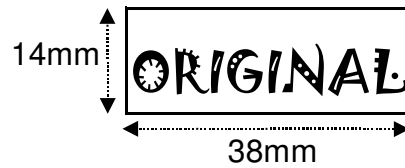

PR-1438 : 3 900 f TTC