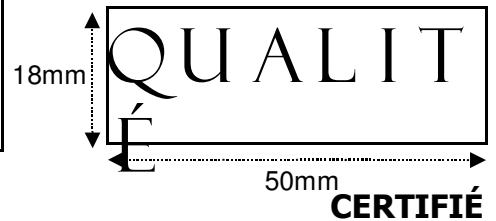

PR-1850 : 4 900 f TTC

PR-1212 : 2 900 f TTC

PR-2020 : 3 300 f TTC