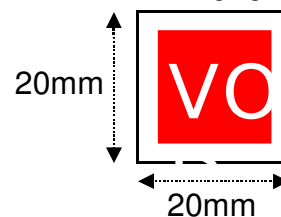

PR-1212 : 2 900 f TTC

PR-2020 : 3 300 f TTC

PR-3458 : 5 900 f TTC

PR-1060 : 3 900 f TTC

- ✓ 11 tailles différentes
- ✓ Tampons pré-encrés
- ✓ Accepte tous types de polices

✓ Choix de couleurs d'impressions: