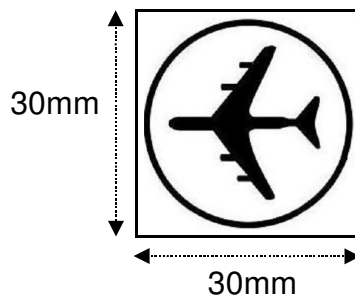

PR-3030 : 3 700 f TTC

PR-1212 : 2 900 f TTC