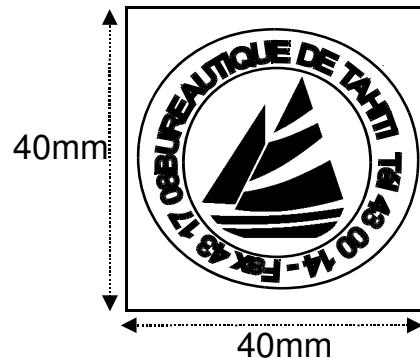

PR- 4040 : 4 900 f TTC