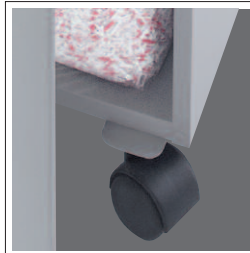

→ DESTRUCTEURS PROFESSIONNELS IDEAL 2503

DESTRUCTEUR DE BUREAU CENTRALISÉ AVEC UN VOLUME DE RÉCEPTION DE 100 LITRES

Système SPS (Système de Protection et de Sécurité) : volet de sécurité contrôlé électroniquement au niveau de l'ouverture; commande électronique multi-fonctions EASY_SWITCH avec guidage de l'utilisateur grâce à des codes couleurs et des symboles lumineux ; retour automatique et arrêt pour éviter des surépasseurs ; arrêt automatique en cas de sac plein ; protection électronique de la porte par contact magnétique ; double protection thermique du moteur ; mode économie d'énergie | marche/arrêt automatiques par cellule | ouverture confortable de 260 mm | 5 ans de garantie sur les cylindres de coupe de qualité supérieure, acceptant agrafes et trombones | modèles coupe fibres et coupe croisée 4 x 40 mm : des CD-ROMs/DVDs peuvent être détruits sans aucun problème | moteur monophasé puissant (580 Watt) et silencieux | système d'entraînement robuste et étanche à la poussière | meuble en bois de grande qualité monté sur roulettes | dispositif d'accrochage pour sac plastique

Alimentation électrique² : 230 V / 50 Hz / 1~, Dimensions (H x L x P) : 870 x 500 x 377 mm, Poids : 30 kg / 30,5 kg (coupe croisée).

Largeur de coupe	Bloc de coupe acceptant
4 mm	
4 x 40 mm	
2 x 15 mm	

MOBILITÉ

La qualité dans les moindres

détails, par exemple les

4 roulettes de grande qualité

et au design agréable.

DÉTRUIT LES CD-ROM

Le volet de sécurité électronique

permet une destruction facile des